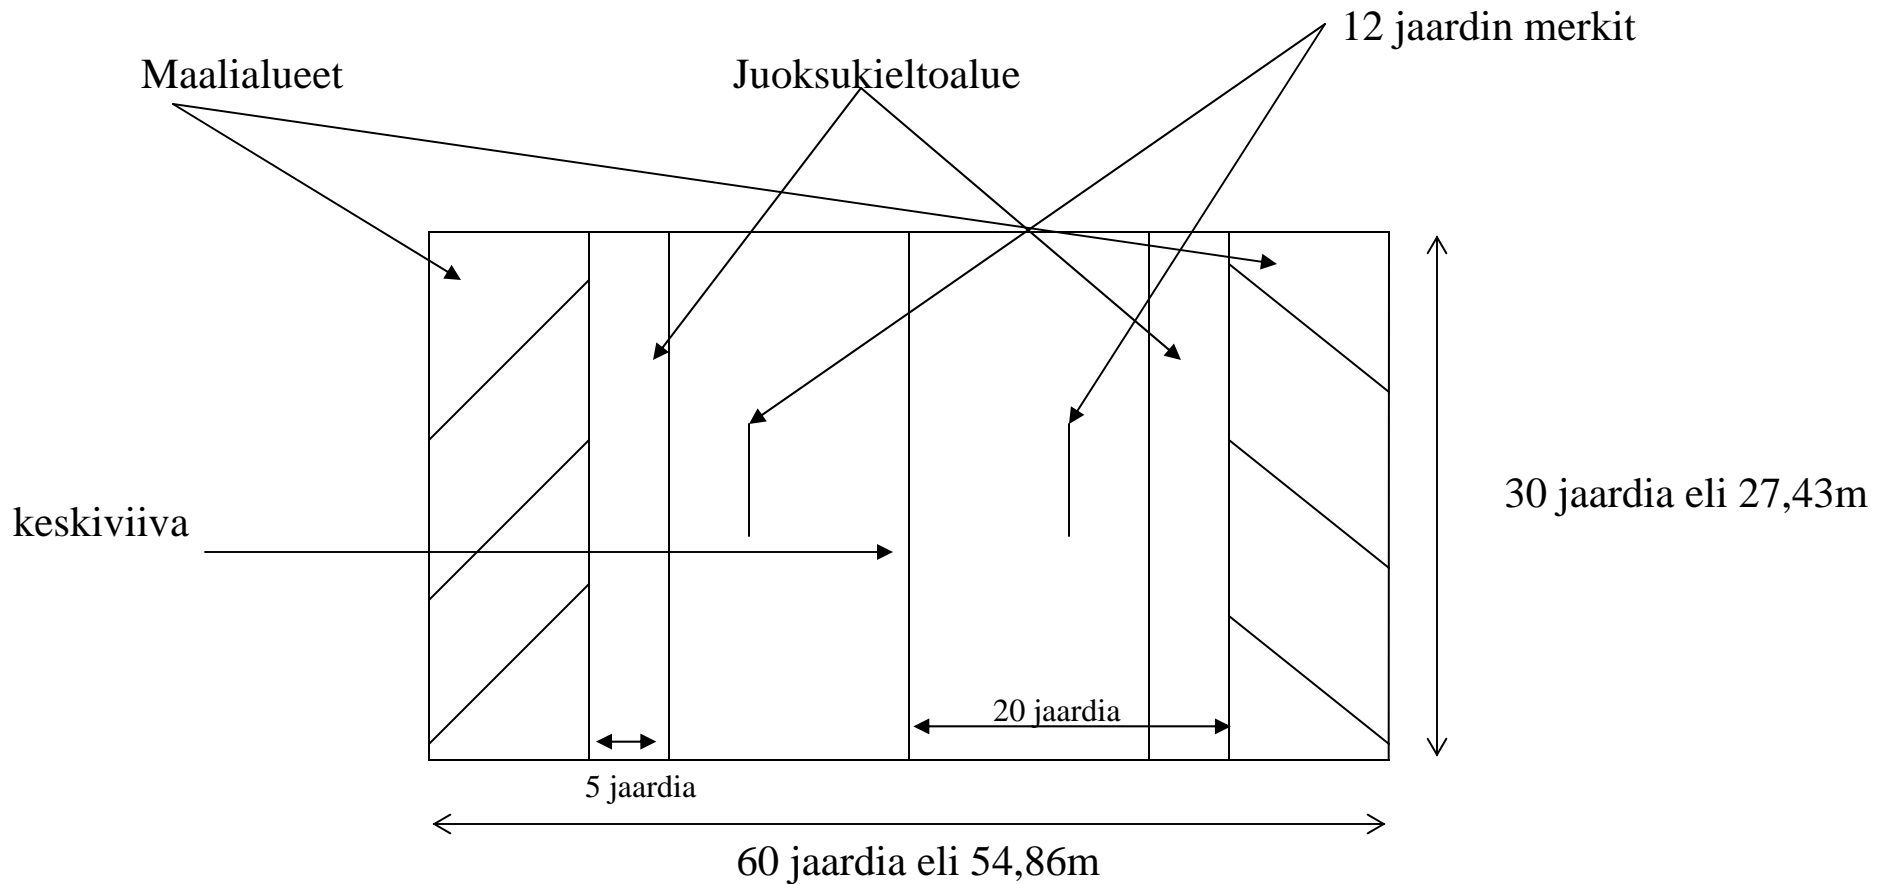

Suomen Amerikkalaisen Jalkapallon Liitto ry

Lippupallon pelikentän viivoitukset 2005

Kentän suositeltava koko on 30x60 jaardia. Kentänleveys voi olla 20-30 jaardia ja pituus 60-80 jaardia. Ilman erityistä syytä ei yli 60 jaardin kenttää suositella käytettäväksi.